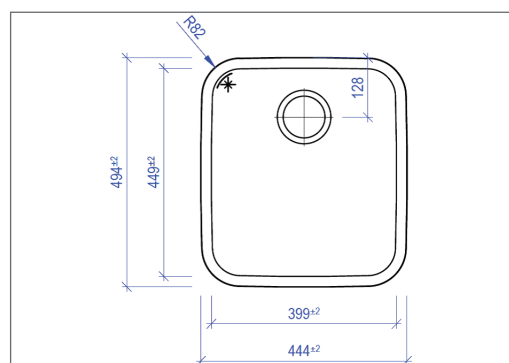

CORIDESIGN

MASSBLATT  
Grosses Einzelpülbecken  
SWEET 805  
Guss

BEMERKUNGEN:

**Material:** CORIAN®  
Gegossen

**Farben:** GLACIER WHITE, CAMEO WHITE,  
BONE und VANILLA

**Überlauf:** Standardmässig HINTEN LINKS  
(Standard gem. EN14688 - CL20)

**Einbau:** In alle Massivplatten möglich

Batterie und Ablaufventil 3 1/2" bauseits durch Sanitär

Grundriss

Ansicht

Seitenschnitt