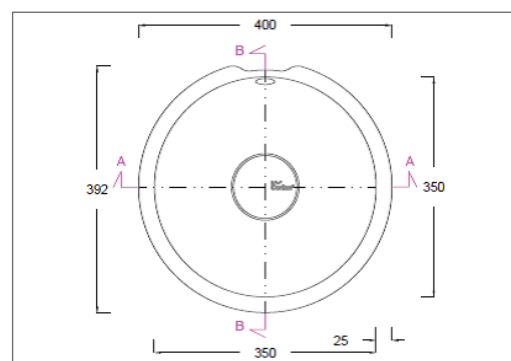

CORIDESIGN

MASSBLATT LAVABO PURITY - 7210

BEMERKUNGEN:

Material: CORIAN®
gegossen

Farben: GLACIER WHITE

Überlauf: Standardmässig HINTEN
(Standard gem. EN14688 - CL20)

Einbau: In alle Massivplatten möglich

Ventildeckel aus CORIAN® mit Inschrift

Batterie und Ablaufventil 5/4" bauseits durch Sanitär

Grundriss

Ansicht

Seitenschnitt