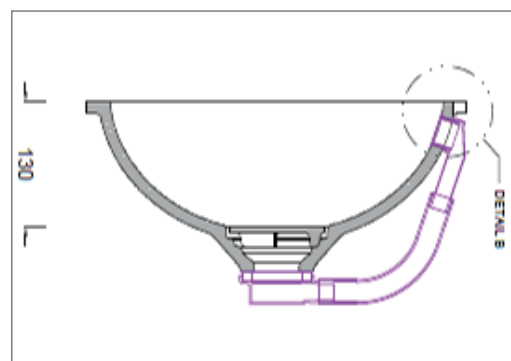

CORIDESIGN

MASSBLATT LAVABO PURITY - 7210

BEMERKUNGEN:

Material: CORIAN®
gegossen

Farben: GLACIER WHITE

Überlauf: Standardmässig HINTEN
(Standard gem. EN14688 - CL20)

Einbau: In alle Massivplatten möglich

Ventildeckel aus CORIAN® mit Inschrift

Batterie und Ablaufventil 5/4" bauseits durch Sanitär

Grundriss

Ansicht

Seitenschnitt