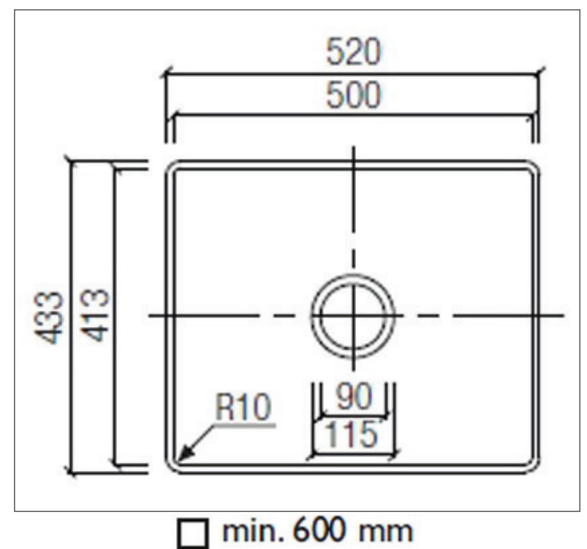

CORIDESIGN

MASSBLATT
Spüle mit Chromstahlboden
MIXA 871 - R10

BEMERKUNGEN:

Material: CORIAN®
Andere Mineralwerkstoffe auf Anfrage

Farben: Uni-Farben und Feinstruktur-Farben
Andere Farben auf Anfrage

Einbau: In alle Mineralwerkstoffplatten möglich

Ansicht

Seitenschnitt