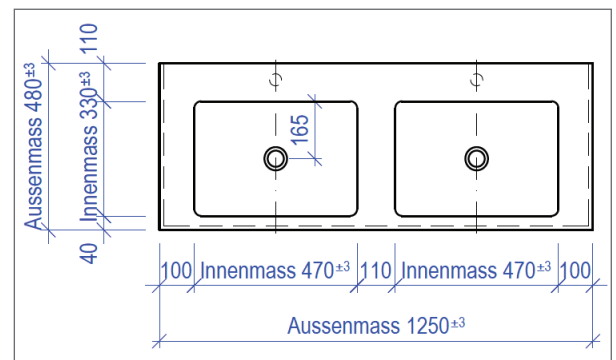

CORIDESIGN

MASSBLATT Doppel-Aufsatzbecken LUPINO-125

BEMERKUNGEN:

Material: CORIAN®
Andere Mineralwerkstoffe auf Anfrage

Farben: GLACIER WHITE

Überlauf: Standardmässig OHNE

Einbau: Aufbau-Becken
Oberkante Waschtisch bis Unterkante
Manschette = 42 mm +/- 3 mm

Batterie und Ablaufventil 5/4" bauseits durch Sanitär!

Grundriss

Ansicht

Seitenschnitt