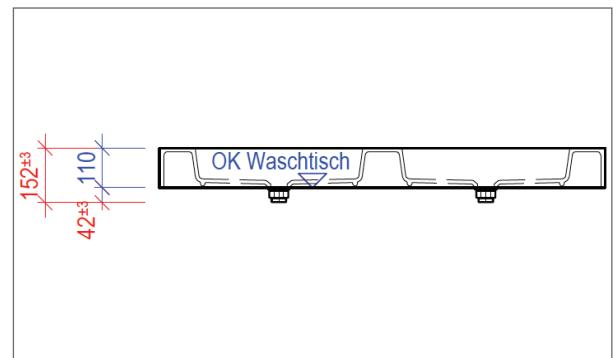

CORIDESIGN

MASSBLATT Doppel-Aufsatzbecken LUPINO-125

BEMERKUNGEN:

Material: CORIAN®
Andere Mineralwerkstoffe auf Anfrage

Farben: GLACIER WHITE

Überlauf: Standardmässig OHNE

Einbau: Aufbau-Becken
Oberkante Waschtisch bis Unterkante
Manschette = 42 mm +/- 3 mm

Batterie und Ablaufventil 5/4" bauseits durch Sanitär!

Grundriss

Ansicht

Seitenschnitt