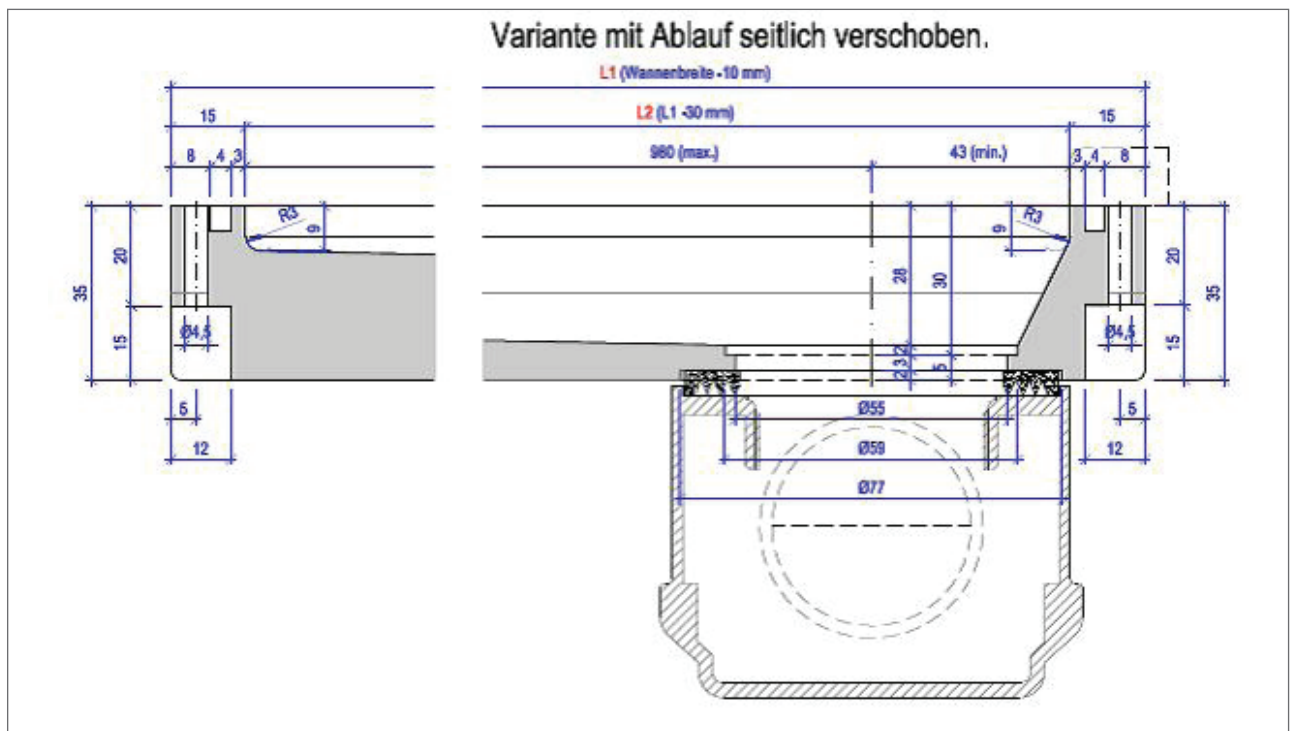

CORIDESIGN

MASSBLATT DUSCHRINNE RC SEITE

Seitenansicht

Ablauf