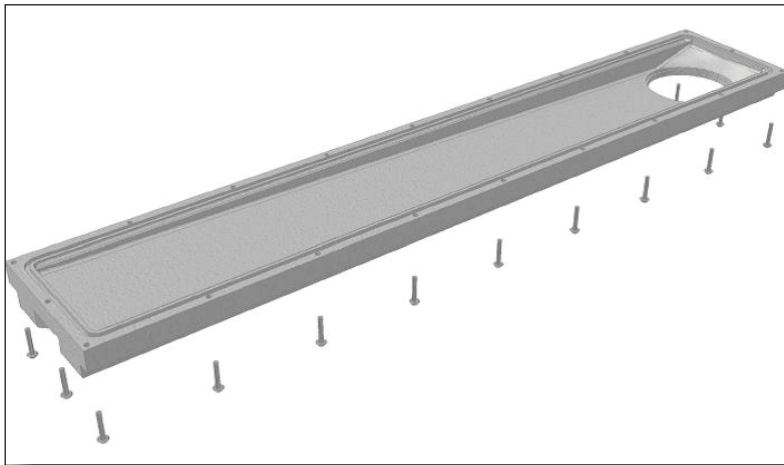

CORIDESIGN

MASSBLATT DUSCHRINNE RC SEITE

Seitenansicht

Ablauf