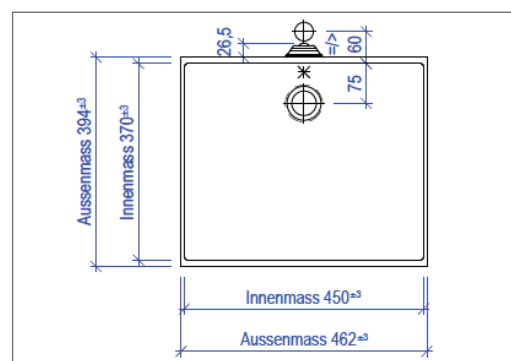

CORIDESIGN

MASSBLATT LAVABO CDC - 450

BEMERKUNGEN:

Material: CORIAN®
Andere Mineralwerkstoffe auf Anfrage

Farben: Uni-Farben und Feinstruktur-Farben
Grobstrukturfarben auf Anfrage

Überlauf: Standardmässig HINTEN
Auf Wunsch auch vorne oder ohne,
oder mit Clou-Überlauf möglich.
(Standard gem. EN14688 - CL20)

Einbau: In alle Mineralwerkstoffplatten möglich
Oberkante Waschtisch bis Unterkante
Manschette = 181 mm +/- 3 mm

Batterie und Ablaufventil 5/4" bauseits durch Sanitär

Grundriss

Ansicht

Seitenschnitt