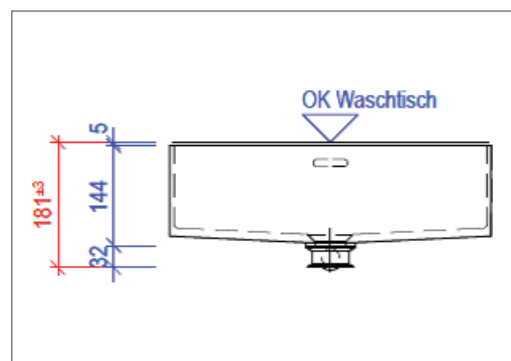

CORIDESIGN

MASSBLATT LAVABO CDC - 450

BEMERKUNGEN:

Material: CORIAN®
Andere Mineralwerkstoffe auf Anfrage

Farben: Uni-Farben und Feinstruktur-Farben
Grobstrukturfarben auf Anfrage

Überlauf: Standardmässig HINTEN
Auf Wunsch auch vorne oder ohne,
oder mit Clou-Überlauf möglich.
(Standard gem. EN14688 - CL20)

Einbau: In alle Mineralwerkstoffplatten möglich
Oberkante Waschtisch bis Unterkante
Manschette = 181 mm +/- 3 mm

Batterie und Ablaufventil 5/4" bauseits durch Sanitär

Grundriss

Ansicht

Seitenschnitt