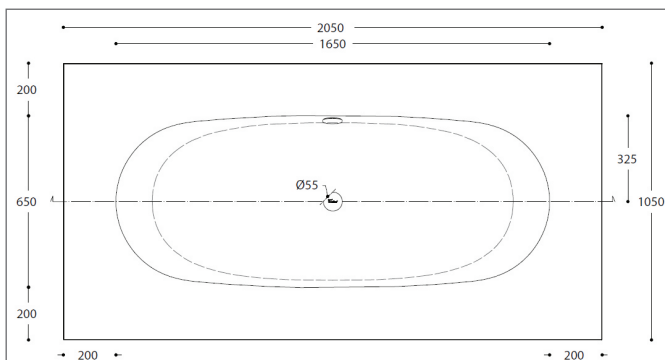

Verschönern Sie Ihr Bad. Wir montieren für Sie - schnell, kostengünstig und massgenau

CORIDESIGN

MASSBLATT
BADEWANNE
DELIGHT-8420

Grundriss

Ansicht

BEMERKUNGEN:

Material: CORIAN®
Andere Mineralwerkstoffe auf Anfrage

Seitenschnitt