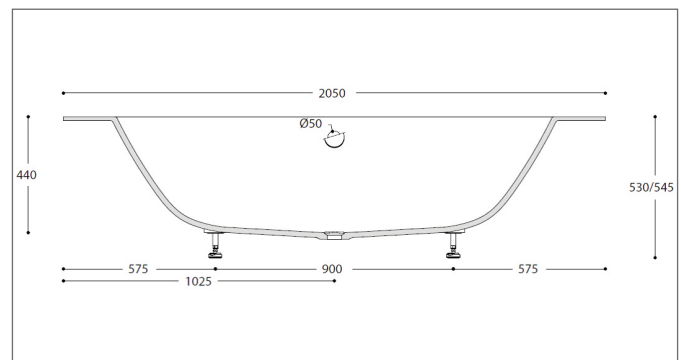

Verschönern Sie Ihr Bad. Wir montieren für Sie - schnell, kostengünstig und massgenau

CORIDESIGN

MASSBLATT
BADEWANNE
DELIGHT-8420

Grundriss

Ansicht

BEMERKUNGEN:

Material: CORIAN®
Andere Mineralwerkstoffe auf Anfrage

Seitenschnitt