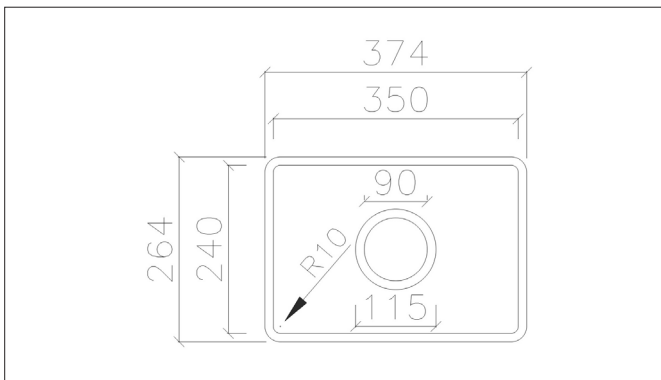

CORIDESIGN

**MASSBLATT
MIXA-R10 809 BL**

Grundriss

Seitenschnitt

BEMERKUNGEN:

Material: CORIAN®

Farben: Uni-Farben
Andere Farben auf Anfrage

Ablaufventil: Von Hand betätigt, oder mit Drehknopf

Überlauf: Standardmässig HINTEN

Einbau: In alle Mineralwerkstoffplatten möglich
Unterbauspüle für den Einbau in Arbeitsplatten, z.B. CORIAN®
Breite Unterschrank: mind. 300 mm

Sonstiges: Unterbauspüle
Kombination aus Mineralwerkstoff und Edelstahl