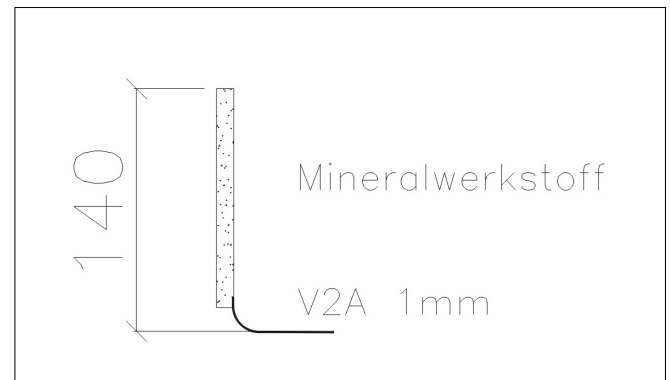

CORIDESIGN

**MASSBLATT
MIXA-R10 809 BL**

Grundriss

Seitenschnitt

BEMERKUNGEN:

Material: CORIAN®

Farben: Uni-Farben
Andere Farben auf Anfrage

Ablaufventil: Von Hand betätigt, oder mit Drehknopf

Überlauf: Standardmässig HINTEN

Einbau: In alle Mineralwerkstoffplatten möglich
Unterbauspüle für den Einbau in Arbeitsplatten, z.B. CORIAN®
Breite Unterschrank: mind. 300 mm

Sonstiges: Unterbauspüle
Kombination aus Mineralwerkstoff und Edelstahl