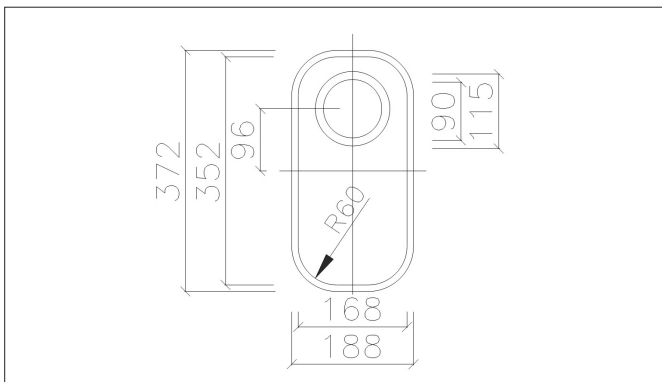

CORIDESIGN

MASSBLATT
MIXA-R60 853 BL

Grundriss

Seitenschnitt

BEMERKUNGEN:

Material: CORIAN®

Farben: Uni-Farben
Andere Farben auf Anfrage

Ablaufventil: Von Hand betätigt, oder mit Drehknopf

Überlauf: Standardmässig HINTEN

Einbau: In alle Mineralwerkstoffplatten möglich
Unterbauspüle für den Einbau in Arbeitsplatten, z.B. CORIAN®
Breite Unterschrank: mind. 300 mm

Sonstiges: Unterbauspüle
Kombination aus Mineralwerkstoff und Edelstahl