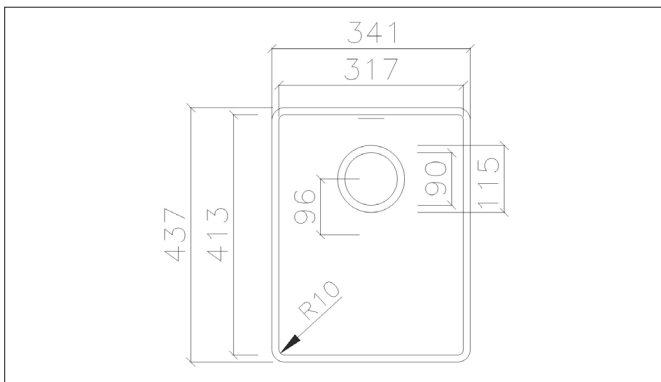

CORIDESIGN

MASSBLATT MIXA-R10 851

Grundriss

Seitenschnitt

BEMERKUNGEN:

Material: CORIAN®

Farben: Uni-Farben
Andere Farben auf Anfrage

Ablaufventil: Von Hand betätigt, oder mit Drehknopf

Überlauf: Standardmässig HINTEN

Einbau: In alle Mineralwerkstoffplatten möglich
Unterbauspüle für den Einbau in Arbeitsplatten, z.B. CORIAN®
Breite Unterschrank: mind. 400 mm

Sonstiges: Unterbauspüle
Kombination aus Mineralwerkstoff und Edelstahl