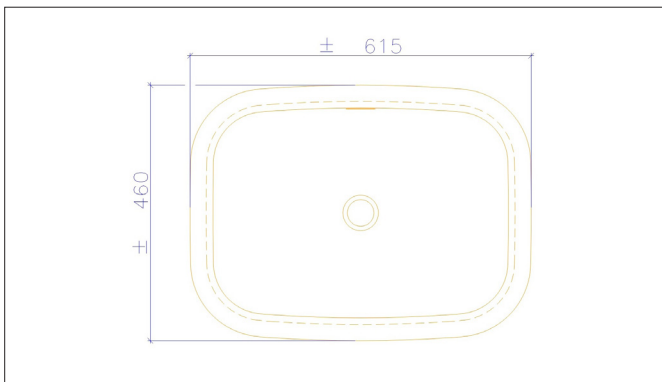

CORIDESIGN

**MASSBLATT
LAVABO CT-62-46-TH**

Grundriss

Ansicht

BEMERKUNGEN:

- Material:** CORIAN® Thermoverformt
Andere Mineralwerkstoffe auf Anfrage
- Farben:** GLACIER WHITE
DESIGNER WHITE
Andere Farben auf Anfrage
- Überlauf:** Standardmässig HINTEN.
Auf Wunsch auch vorne oder ohne Überlauf.
- Einbau:** Tiefgezogen
In alle Mineralwerkstoffplatten möglich
- Sonstiges:** Standard-Ablaufventil, siehe Zubehör,
kann mitgeliefert werden.
Kommt immer mit vertieftem Ablauf mit
CORIAN®-Deckel inklusiv Label-Gravur

Seitenschnitt