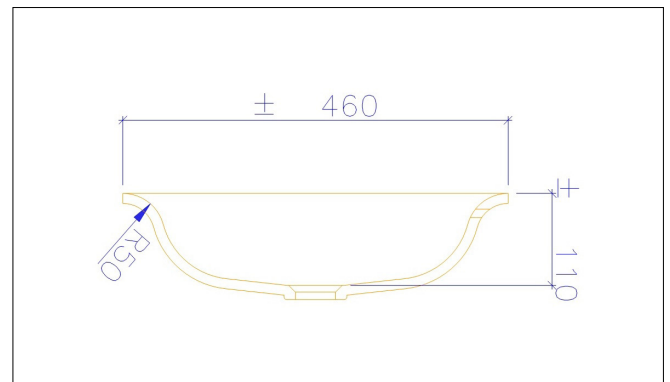

CORIDESIGN

**MASSBLATT
LAVABO CT-62-46-TH**

Grundriss

Ansicht

BEMERKUNGEN:

- Material:** CORIAN® Thermoverformt
Andere Mineralwerkstoffe auf Anfrage
- Farben:** GLACIER WHITE
DESIGNER WHITE
Andere Farben auf Anfrage
- Überlauf:** Standardmässig HINTEN.
Auf Wunsch auch vorne oder ohne Überlauf.
- Einbau:** Tiefgezogen
In alle Mineralwerkstoffplatten möglich
- Sonstiges:** Standard-Ablaufventil, siehe Zubehör,
kann mitgeliefert werden.
Kommt immer mit vertieftem Ablauf mit
CORIAN®-Deckel inklusiv Label-Gravur

Seitenschnitt