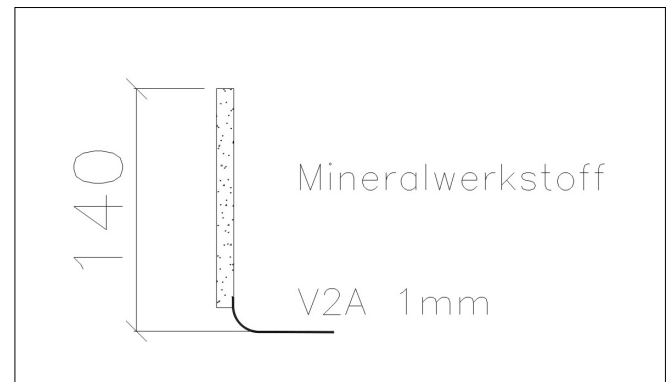

CORIDESIGN

MASSBLATT MIXA-R10 809

Grundriss

Seitenschnitt

BEMERKUNGEN:

Material: CORIAN®

Farben: Uni-Farben
Andere Farben auf Anfrage

Ablaufventil: Von Hand betätigt, oder mit Drehknopf

Überlauf: Standardmässig HINTEN

Einbau: In alle Mineralwerkstoffplatten möglich
Unterbauspüle für den Einbau in Arbeitsplatten, z.B. CORIAN®
Breite Unterschrank: mind. 300 mm

Sonstiges: Unterbauspüle
Kombination aus Mineralwerkstoff und Edelstahl