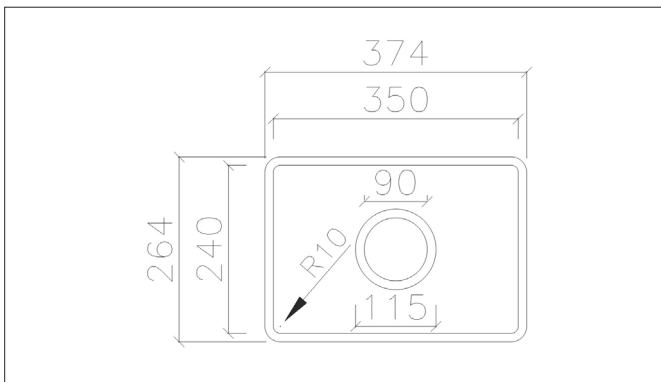

CORIDESIGN

MASSBLATT MIXA-R10 809

Grundriss

Seitenschnitt

BEMERKUNGEN:

Material: CORIAN®

Farben: Uni-Farben
Andere Farben auf Anfrage

Ablaufventil: Von Hand betätigt, oder mit Drehknopf

Überlauf: Standardmässig HINTEN

Einbau: In alle Mineralwerkstoffplatten möglich
Unterbauspüle für den Einbau in Arbeitsplatten, z.B. CORIAN®
Breite Unterschrank: mind. 300 mm

Sonstiges: Unterbauspüle
Kombination aus Mineralwerkstoff und Edelstahl