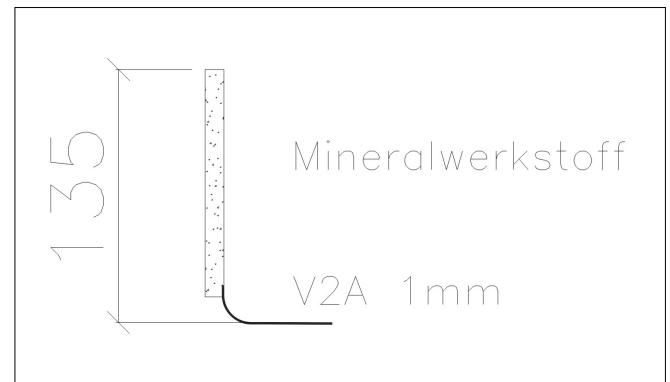

## MASSBLATT MIXA-R60 859

Grundriss

Seitenschnitt

### BEMERKUNGEN:

**Material:** CORIAN®

**Farben:** Uni-Farben  
Andere Farben auf Anfrage

**Ablaufventil:** Von Hand betätigt, oder mit Drehknopf

**Überlauf:** Standardmässig HINTEN

**Einbau:** In alle Mineralwerkstoffplatten möglich  
Unterbauspüle für den Einbau in Arbeitsplatten, z.B. CORIAN®  
Breite Unterschrank: mind. 300 mm

**Sonstiges:** Unterbauspüle  
Kombination aus Mineralwerkstoff und Edelstahl