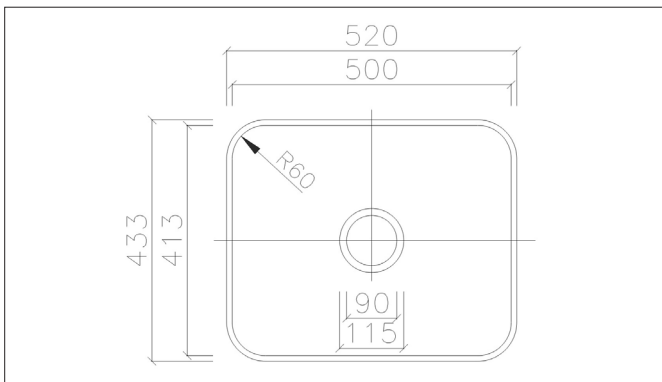

CORIDESIGN

MASSBLATT
MIXA-R60 871 BL

Grundriss

Seitenschnitt

BEMERKUNGEN:

Material: CORIAN®

Farben: Uni-Farben
Andere Farben auf Anfrage

Ablaufventil: Von Hand betätigt, oder mit Drehknopf

Überlauf: Standardmässig HINTEN

Einbau: In alle Mineralwerkstoffplatten möglich
Unterbauspüle für den Einbau in Arbeitsplatten, z.B. CORIAN®
Breite Unterschrank: mind. 600 mm

Sonstiges: Unterbauspüle
Kombination aus Mineralwerkstoff und Edelstahl