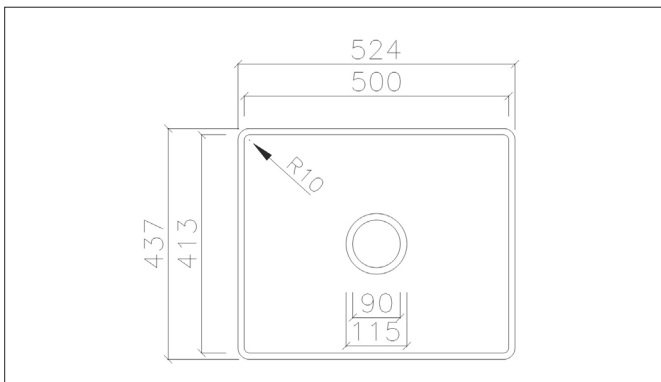

CORIDESIGN

MASSBLATT
MIXA-R10 871 BL

Grundriss

Seitenschnitt

BEMERKUNGEN:

Material: CORIAN®

Farben: Uni-Farben
Andere Farben auf Anfrage

Ablaufventil: Von Hand betätigt, oder mit Drehknopf

Überlauf: Standardmässig HINTEN

Einbau: In alle Mineralwerkstoffplatten möglich
Unterbauspüle für den Einbau in Arbeitsplatten, z.B. CORIAN®
Breite Unterschrank: mind. 600 mm

Sonstiges: Unterbauspüle
Kombination aus Mineralwerkstoff und Edelstahl