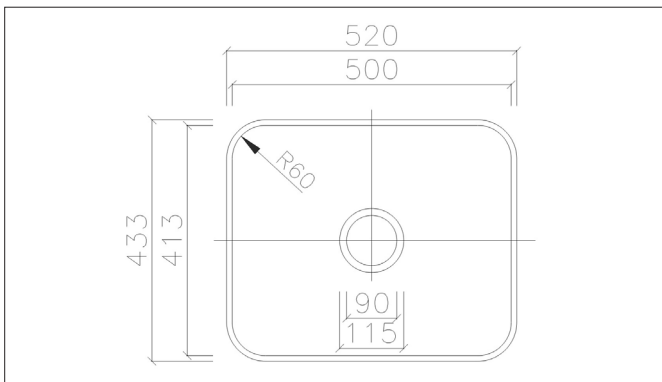

CORIDESIGN

MASSBLATT
MIXA-R60 871

Grundriss

Seitenschnitt

BEMERKUNGEN:

Material: CORIAN®

Farben: Uni-Farben
Andere Farben auf Anfrage

Ablaufventil: Von Hand betätigt, oder mit Drehknopf

Überlauf: Standardmässig HINTEN

Einbau: In alle Mineralwerkstoffplatten möglich
Unterbauspüle für den Einbau in Arbeitsplatten, z.B. CORIAN®
Breite Unterschrank: mind. 600 mm

Sonstiges: Unterbauspüle
Kombination aus Mineralwerkstoff und Edelstahl