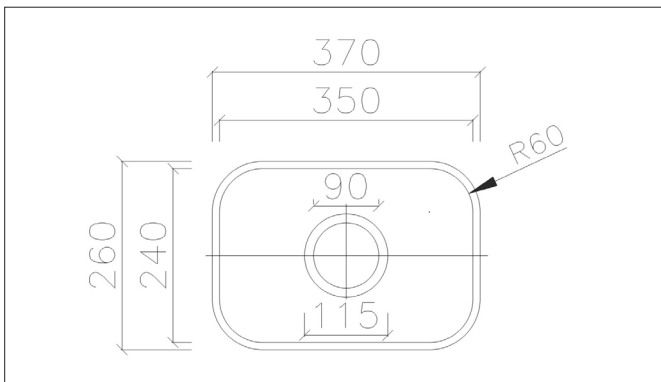

CORIDESIGN

MASSBLATT
MIXA-R60 859 BL

Grundriss

Seitenschnitt

BEMERKUNGEN:

Material: CORIAN®

Farben: Uni-Farben
Andere Farben auf Anfrage

Ablaufventil: Von Hand betätigt, oder mit Drehknopf

Überlauf: Standardmässig HINTEN

Einbau: In alle Mineralwerkstoffplatten möglich
Unterbauspüle für den Einbau in Arbeitsplatten, z.B. CORIAN®
Breite Unterschrank: mind. 300 mm

Sonstiges: Unterbauspüle
Kombination aus Mineralwerkstoff und Edelstahl