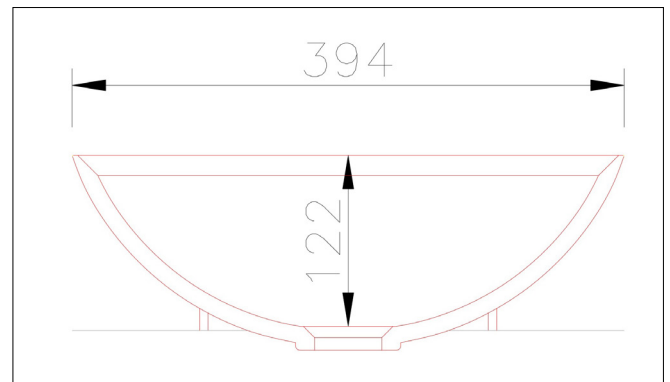

CORIDESIGN

**MASSBLATT
LAVABO AXR-R-39**

Grundriss

Ansicht

BEMERKUNGEN:

Material: CORIAN®
Andere Mineralwerkstoffe auf Anfrage

Farben: Uni-Farben und Feinstruktur-Farben
Grobstrukturfarben auf Anfrage

Überlauf: Standardmässig HINTEN
Auf Wunsch auch vorne oder ohne
Überlauf.

Einbau: In alle Mineralwerkstoffplatten möglich

Sonstiges: Ablaufventile
Verdeckter Ablauf in Mineralwerkstoffen

Seitenschnitt