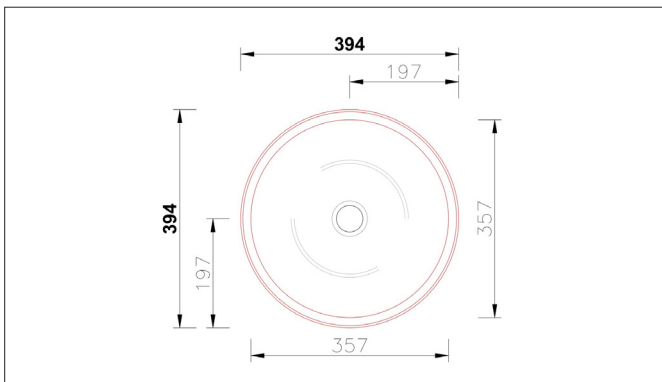

CORIDESIGN

**MASSBLATT
LAVABO AXR-R-39**

Grundriss

Ansicht

BEMERKUNGEN:

Material: CORIAN®
Andere Mineralwerkstoffe auf Anfrage

Farben: Uni-Farben und Feinstruktur-Farben
Grobstrukturfarben auf Anfrage

Überlauf: Standardmässig HINTEN
Auf Wunsch auch vorne oder ohne
Überlauf.

Einbau: In alle Mineralwerkstoffplatten möglich

Sonstiges: Ablaufventile
Verdeckter Ablauf in Mineralwerkstoffen

Seitenschnitt