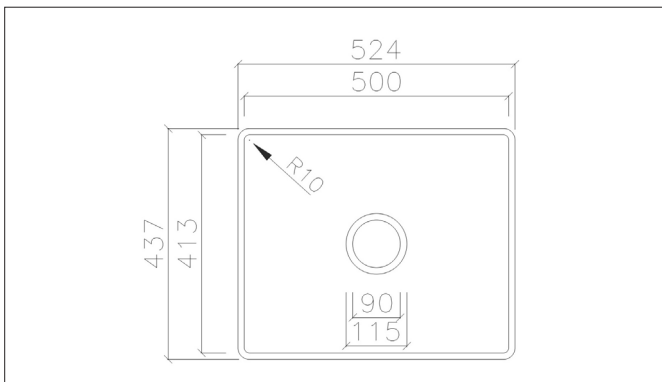

CORIDESIGN

MASSBLATT
MIXA-R10 871

Grundriss

Seitenschnitt

BEMERKUNGEN:

Material: CORIAN®

Farben: Uni-Farben
Andere Farben auf Anfrage

Ablaufventil: Von Hand betätigt, oder mit Drehknopf

Überlauf: Standardmässig HINTEN

Einbau: In alle Mineralwerkstoffplatten möglich
Unterbauspüle für den Einbau in Arbeitsplatten, z.B. CORIAN®
Breite Unterschrank: mind. 600 mm

Sonstiges: Unterbauspüle
Kombination aus Mineralwerkstoff und Edelstahl