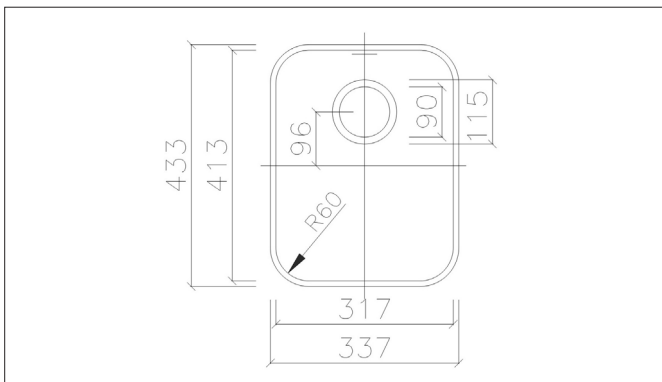

CORIDESIGN

MASSBLATT
MIXA-R60 851 BL

Grundriss

Seitenschnitt

BEMERKUNGEN:

Material: CORIAN®

Farben: Uni-Farben
Andere Farben auf Anfrage

Ablaufventil: Von Hand betätigt, oder mit Drehknopf

Überlauf: Standardmässig HINTEN

Einbau: In alle Mineralwerkstoffplatten möglich
Unterbauspüle für den Einbau in Arbeitsplatten, z.B. CORIAN®
Breite Unterschrank: mind. 400 mm

Sonstiges: Unterbauspüle
Kombination aus Mineralwerkstoff und Edelstahl