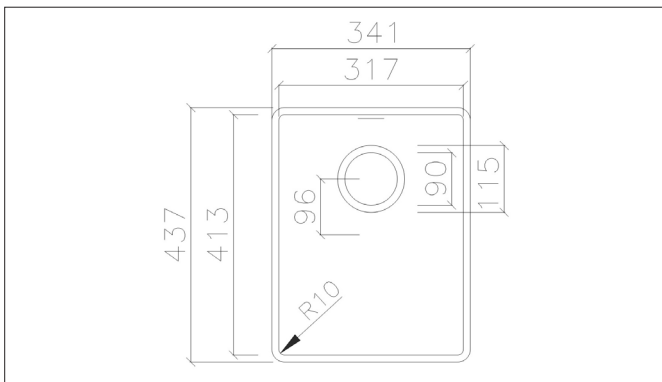

CORIDESIGN

**MASSBLATT
MIXA-R10 851 BL**

Grundriss

Seitenschnitt

BEMERKUNGEN:

Material: CORIAN®

Farben: Uni-Farben
Andere Farben auf Anfrage

Ablaufventil: Von Hand betätigt, oder mit Drehknopf

Überlauf: Standardmässig HINTEN

Einbau: In alle Mineralwerkstoffplatten möglich
Unterbauspüle für den Einbau in Arbeitsplatten, z.B. CORIAN®
Breite Unterschrank: mind. 400 mm

Sonstiges: Unterbauspüle
Kombination aus Mineralwerkstoff und Edelstahl