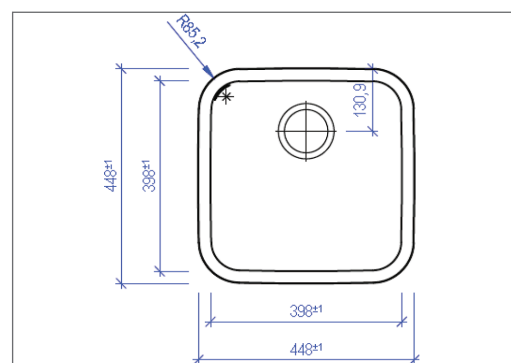

**Einbau:** In alle Massivplatten möglich

Batterie und Ablaufventil 3 1/2" bauseits durch Sanitär

Grundriss

Ansicht

Seitenschnitt