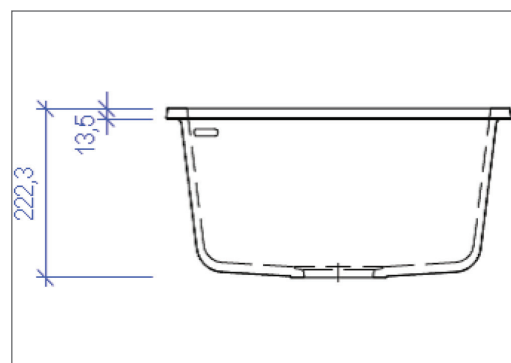

**Einbau:** In alle Massivplatten möglich

Batterie und Ablaufventil 3 1/2" bauseits durch Sanitär

Grundriss

Ansicht

Seitenschnitt