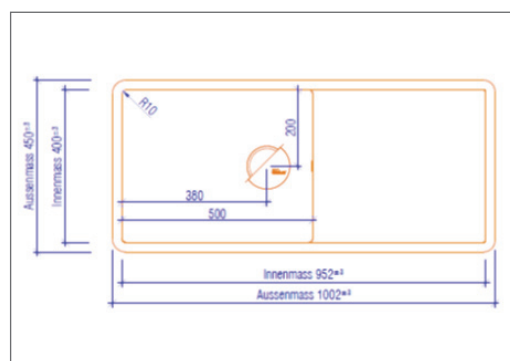

Überlauf: Standardmässig RECHTS MITTIG
(Standard gem. EN14688 - CL20)

Einbau: In alle Mineralwerkstoffplatten möglich

- Ablaufventil 3 1/2" durch CORI-DESIGN geliefert.
- Spezifizieren ob Hand- oder Stösselbetätigt.
- Mischer bauseits durch Sanitär oder Schreiner.

Grundriss

Ansicht

Seitenschnitt