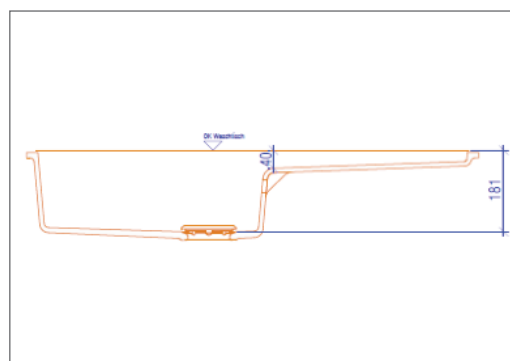

Überlauf: Standardmässig RECHTS MITTIG
(Standard gem. EN14688 - CL20)

Einbau: In alle Mineralwerkstoffplatten möglich

- Ablaufventil 3 1/2" durch CORI-DESIGN geliefert.
- Spezifizieren ob Hand- oder Stösselbetätigt.
- Mischer bauseits durch Sanitär oder Schreiner.

Grundriss

Ansicht

Seitenschnitt