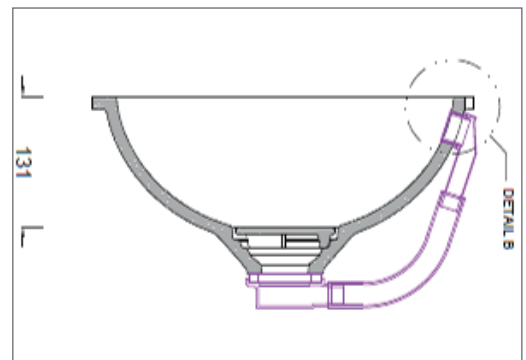

### BEMERKUNGEN:

**Material:** CORIAN®  
gegossen

**Farben:** GLACIER WHITE

**Überlauf:** Standardmässig HINTEN  
(Standard gem. EN14688 - CL20)

**Einbau:** In alle Massivplatten möglich

Ventildeckel aus CORIAN® mit Inschrift

Batterie und Ablaufventil 5/4" bauseits durch Sanitär

Grundriss

Ansicht

Seitenschnitt