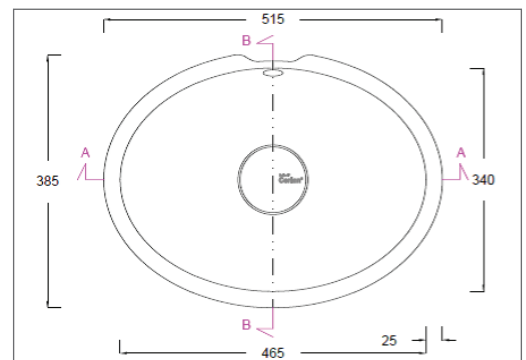

Batterie und Ablaufventil 5/4" bauseits durch Sanitär

Grundriss

Ansicht

Seitenschnitt