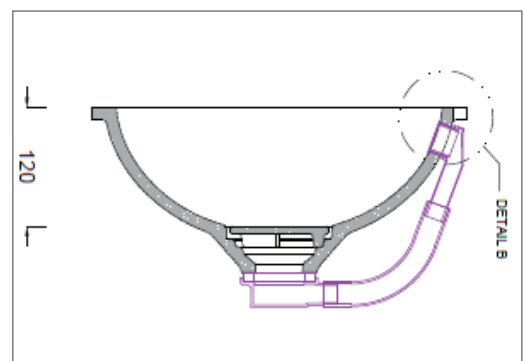

CORIDESIGN

MASSBLATT LAVABO RELAX 7310

BEMERKUNGEN:

Material: CORIAN®
gegossen

Farben: GLACIER WHITE

Überlauf: Standardmässig HINTEN
(Standard gem. EN14688 - CL20)

Einbau: In alle Massivplatten möglich

Ventildeckel aus CORIAN® mit Inschrift

Batterie und Ablaufventil 5/4" bauseits durch Sanitär

Grundriss

Ansicht

Seitenschnitt