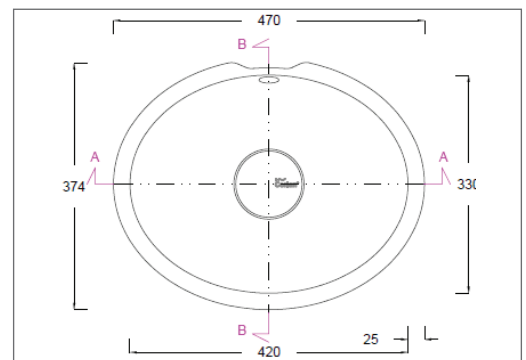

CORIDESIGN

MASSBLATT LAVABO RELAX 7310

BEMERKUNGEN:

Material: CORIAN®
gegossen

Farben: GLACIER WHITE

Überlauf: Standardmässig HINTEN
(Standard gem. EN14688 - CL20)

Einbau: In alle Massivplatten möglich

Ventildeckel aus CORIAN® mit Inschrift

Batterie und Ablaufventil 5/4" bauseits durch Sanitär

Grundriss

Ansicht

Seitenschnitt