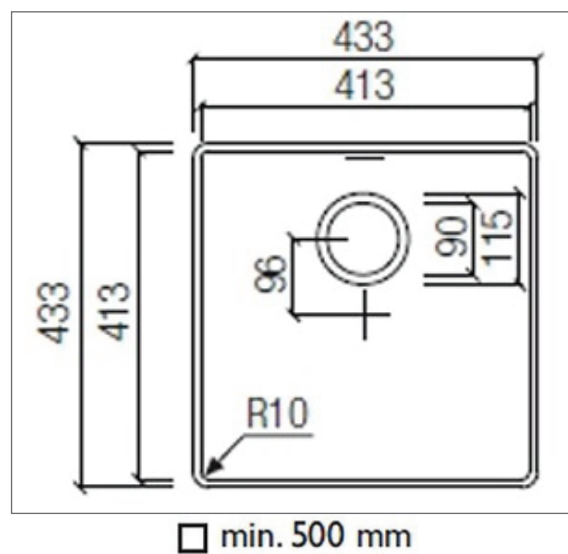

CORIDESIGN

MASSBLATT
Spüle mit Chromstahlboden
MIXA 813 - R10

BEMERKUNGEN:

Material: CORIAN®
Andere Mineralwerkstoffe auf Anfrage

Farben: Uni-Farben und Feinstruktur-Farben
Andere Farben auf Anfrage

Einbau: In alle Mineralwerkstoffplatten möglich

Ansicht

Seitenschnitt