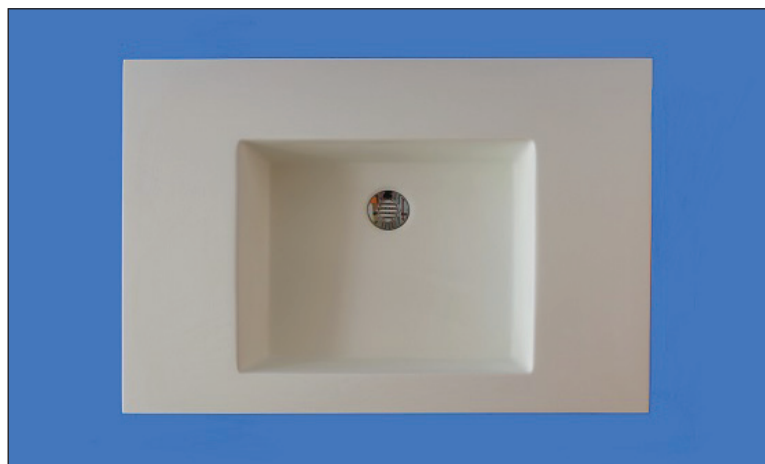

## MASSBLATT Aufsatzbecken LUPINO-70

### BEMERKUNGEN:

**Material:** CORIAN®  
Andere Mineralwerkstoffe auf Anfrage

**Farben:** GLACIER WHITE

**Überlauf:** Standardmässig OHNE

**Einbau:** Aufbau-Becken  
Oberkante Waschtisch bis Unterkante  
Manschette = 42 mm +/- 3 mm

Batterie und Ablaufventil 5/4" bauseits durch Sanitär!

Grundriss

Ansicht

Seitenschnitt