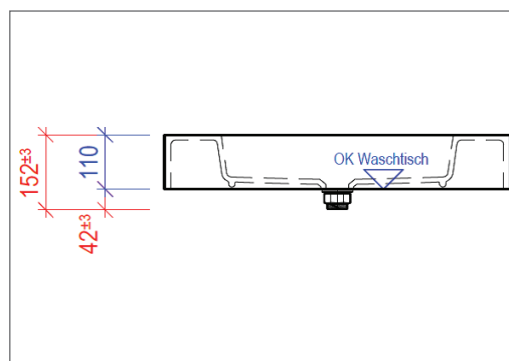

### BEMERKUNGEN:

**Material:** CORIAN®  
Andere Mineralwerkstoffe auf Anfrage

**Farben:** GLACIER WHITE

**Überlauf:** Standardmässig OHNE

**Einbau:** Aufbau-Becken  
Oberkante Waschtisch bis Unterkante  
Manschette = 42 mm +/- 3 mm

Batterie und Ablaufventil 5/4" bauseits durch Sanitär!

Grundriss

Ansicht

Seitenschnitt