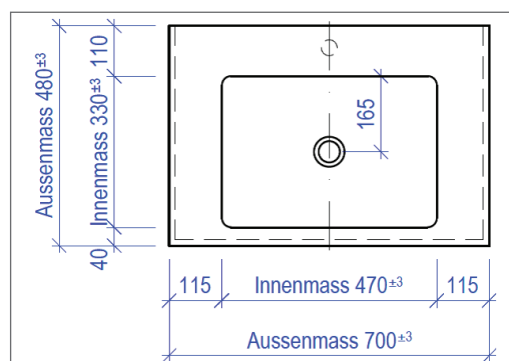

### BEMERKUNGEN:

**Material:** CORIAN®  
Andere Mineralwerkstoffe auf Anfrage

**Farben:** GLACIER WHITE

**Überlauf:** Standardmässig OHNE

**Einbau:** Aufbau-Becken  
Oberkante Waschtisch bis Unterkante  
Manschette = 42 mm +/- 3 mm

Batterie und Ablaufventil 5/4" bauseits durch Sanitär!

Grundriss

Ansicht

Seitenschnitt