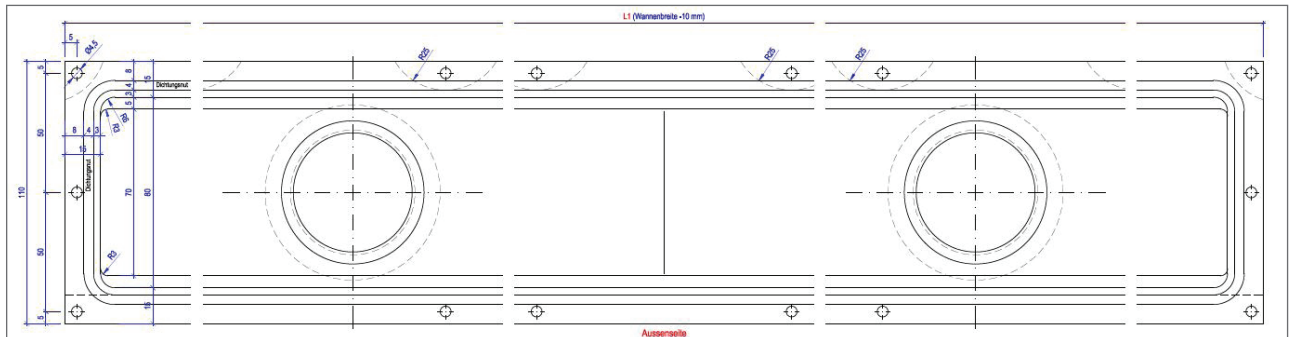

CORIDESIGN

MASSBLATT DUSCHRINNE RC DOPPEL

Seitenansicht

Ablauf

Ablaufgitter