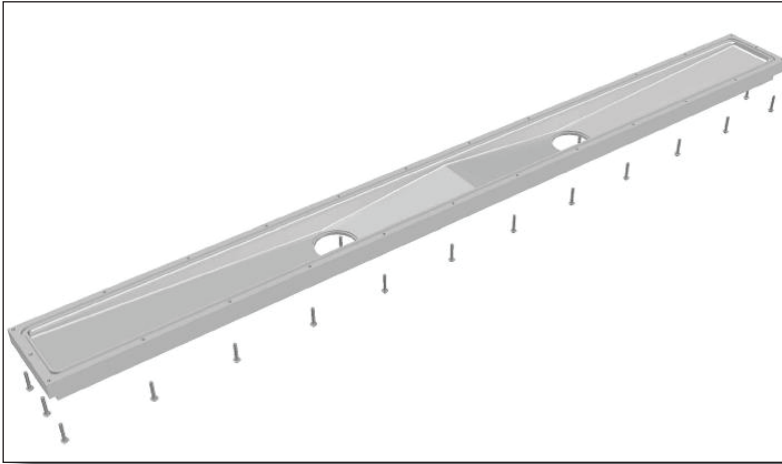

CORIDESIGN

MASSBLATT DUSCHRINNE RC DOPPEL

Seitenansicht

Ablauf

Ablaufgitter