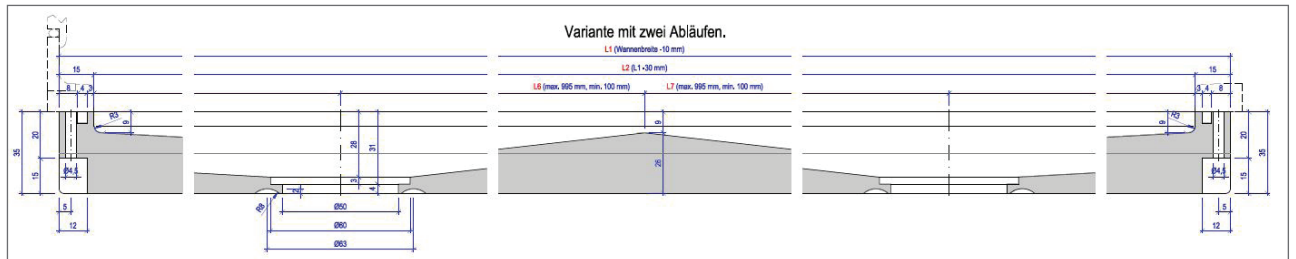

CORIDESIGN

MASSBLATT DUSCHRINNE RC DOPPEL

Seitenansicht

Ablauf

Ablaufgitter