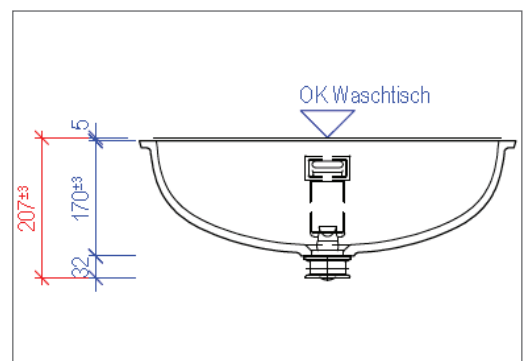

### BEMERKUNGEN:

**Material:** CORIAN®  
gegossen

**Farben:** Glacier White; Cameo White;  
Bone; Vanilla

**Überlauf:** Standardmässig VORNE  
(Standard gem. EN14688 - CL20)

**Einbau:** In alle Mineralwerkstoffplatten möglich  
Oberkante Waschtisch bis Unterkante  
Manschette = 207 mm +/- 3 mm

Batterie und Ablaufventil 5/4" bauseits durch Sanitär

Grundriss

Ansicht

Seitenschnitt