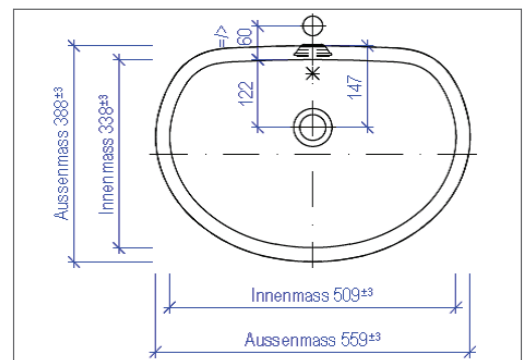

### BEMERKUNGEN:

**Material:** CORIAN®  
gegossen

**Farben:** Glacier White; Cameo White;  
Bone; Vanilla

**Überlauf:** Standardmässig VORNE  
(Standard gem. EN14688 - CL20)

**Einbau:** In alle Mineralwerkstoffplatten möglich  
Oberkante Waschtisch bis Unterkante  
Manschette = 207 mm +/- 3 mm

Batterie und Ablaufventil 5/4" bauseits durch Sanitär

Grundriss

Ansicht

Seitenschnitt