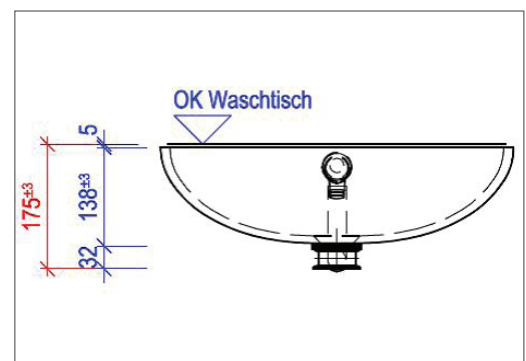

CORIDESIGN

MASSBLATT LAVABO CO - 48

BEMERKUNGEN:

Material: CORIAN®
Andere Mineralwerkstoffe auf Anfrage

Farben: Uni-Farben und Feinstruktur-Farben
Grobstrukturfarben auf Anfrage

Überlauf: Standardmässig HINTEN
Auf Wunsch auch vorne oder ohne,
oder mit Clou-Überlauf möglich.
(Standard gem. EN14688 - CL20)

Einbau: In alle Mineralwerkstoffplatten möglich
Oberkante Waschtisch bis Unterkante
Manschette = 175 mm +/- 3 mm

Batterie und Ablaufventil 5/4" bauseits durch Sanitär

Grundriss

Ansicht

Seitenschnitt