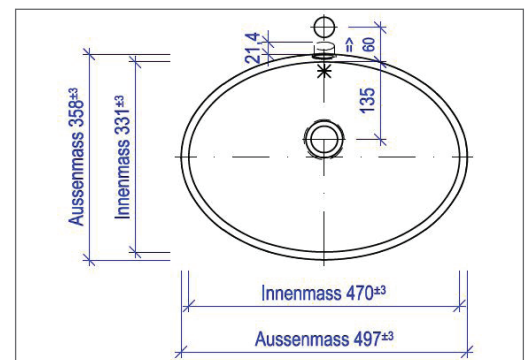

CORIDESIGN

MASSBLATT LAVABO CO - 48

BEMERKUNGEN:

Material: CORIAN®
Andere Mineralwerkstoffe auf Anfrage

Farben: Uni-Farben und Feinstruktur-Farben
Grobstrukturfarben auf Anfrage

Überlauf: Standardmässig HINTEN
Auf Wunsch auch vorne oder ohne,
oder mit Clou-Überlauf möglich.
(Standard gem. EN14688 - CL20)

Einbau: In alle Mineralwerkstoffplatten möglich
Oberkante Waschtisch bis Unterkante
Manschette = 175 mm +/- 3 mm

Batterie und Ablaufventil 5/4" bauseits durch Sanitär

Grundriss

Ansicht

Seitenschnitt