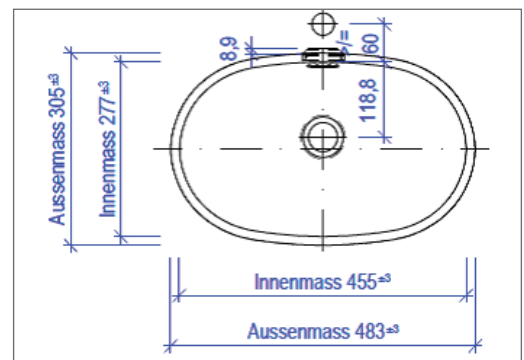

**Einbau:** In alle Mineralwerkstoffplatten möglich  
Oberkante Waschtisch bis Unterkante  
Manschette = 158 mm +/- 3 mm

Batterie und Ablaufventil 5/4" bauseits durch Sanitär

Grundriss

Ansicht

Seitenschnitt