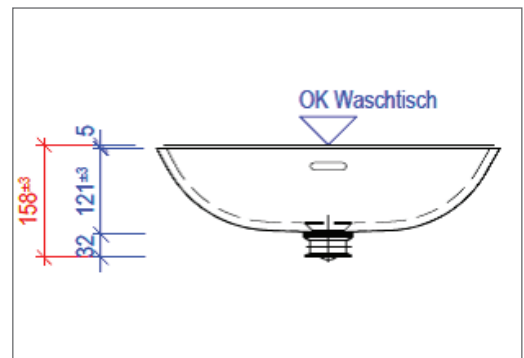

**Einbau:** In alle Mineralwerkstoffplatten möglich  
Oberkante Waschtisch bis Unterkante  
Manschette = 158 mm +/- 3 mm

Batterie und Ablaufventil 5/4" bauseits durch Sanitär

Grundriss

Ansicht

Seitenschnitt