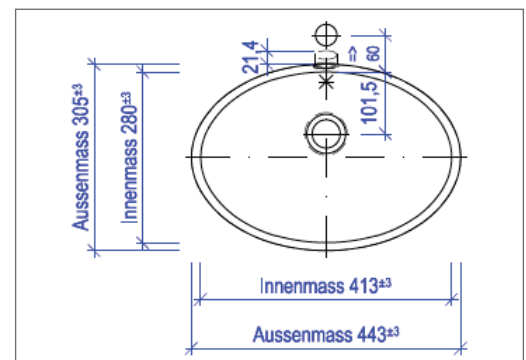

CORIDESIGN

MASSBLATT LAVABO CO - 42

BEMERKUNGEN:

Material: CORIAN®
Andere Mineralwerkstoffe auf Anfrage

Farben: Uni-Farben und Feinstruktur-Farben
Grobstrukturfarben auf Anfrage

Überlauf: Standardmässig HINTEN
Auf Wunsch auch vorne oder ohne,
oder mit Clou-Überlauf möglich.
(Standard gem. EN14688 - CL20)

Einbau: In alle Mineralwerkstoffplatten möglich
Oberkante Waschtisch bis Unterkante
Manschette = 164 mm +/- 3 mm

Batterie und Ablaufventil 5/4" bauseits durch Sanitär

Grundriss

Ansicht

Seitenschnitt