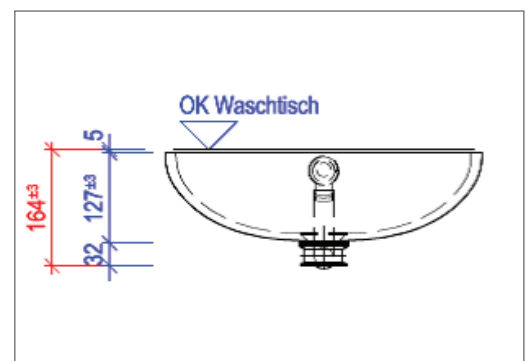

CORIDESIGN

MASSBLATT LAVABO CO - 42

BEMERKUNGEN:

Material: CORIAN®
Andere Mineralwerkstoffe auf Anfrage

Farben: Uni-Farben und Feinstruktur-Farben
Grobstrukturfarben auf Anfrage

Überlauf: Standardmässig HINTEN
Auf Wunsch auch vorne oder ohne,
oder mit Clou-Überlauf möglich.
(Standard gem. EN14688 - CL20)

Einbau: In alle Mineralwerkstoffplatten möglich
Oberkante Waschtisch bis Unterkante
Manschette = 164 mm +/- 3 mm

Batterie und Ablaufventil 5/4" bauseits durch Sanitär

Grundriss

Ansicht

Seitenschnitt