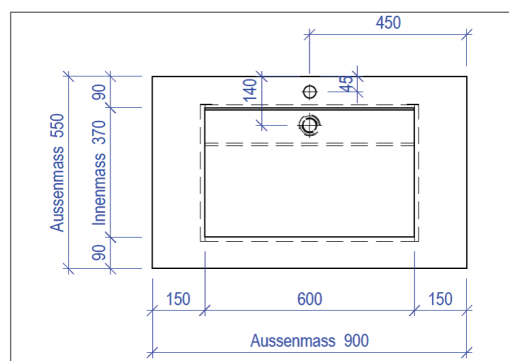

### BEMERKUNGEN:

**Material:** CORIAN®  
Andere Mineralwerkstoffe auf Anfrage

**Farben:** Uni-Farben und Feinstruktur-Farben  
Grobstrukturfarben auf Anfrage

**Überlauf:** OHNE

**Einbau:** Auf Waschtischmöbel oder auf  
Konsolen an Wand montiert  
Oberkante Waschtisch bis Unterkante  
5/4" Ablaufventil 153 mm

Batterie bauseits durch Sanitär

Grundriss

Ansicht

Seitenschnitt