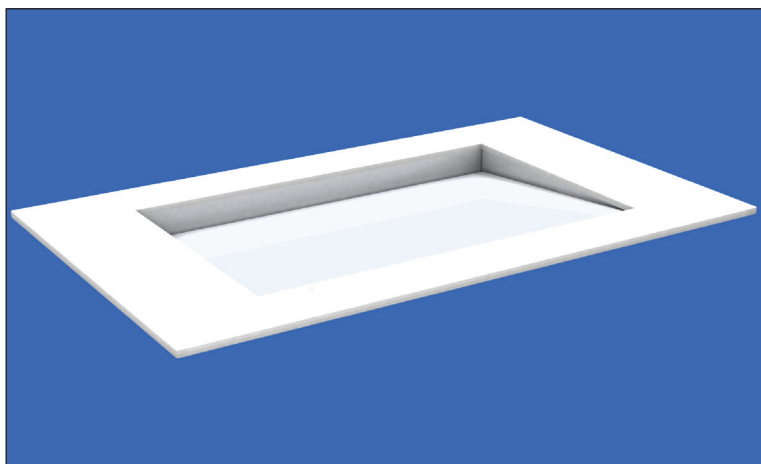

## MASSBLATT LAVABO CDR - R (mit Rinne)

### BEMERKUNGEN:

**Material:** CORIAN®  
Andere Mineralwerkstoffe auf Anfrage

**Farben:** Uni-Farben und Feinstruktur-Farben  
Grobstrukturfarben auf Anfrage

**Überlauf:** OHNE

**Einbau:** Auf Waschtischmöbel oder auf  
Konsolen an Wand montiert  
Oberkante Waschtisch bis Unterkante  
5/4" Ablaufventil 153 mm

Batterie bauseits durch Sanitär

Grundriss

Ansicht

Seitenschnitt