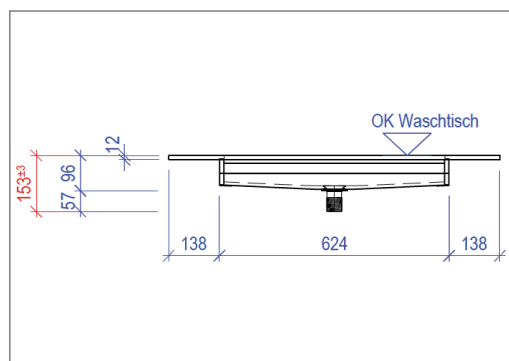

### BEMERKUNGEN:

**Material:** CORIAN®  
Andere Mineralwerkstoffe auf Anfrage

**Farben:** Uni-Farben und Feinstruktur-Farben  
Grobstrukturfarben auf Anfrage

**Überlauf:** OHNE

**Einbau:** Auf Waschtischmöbel oder auf  
Konsolen an Wand montiert  
Oberkante Waschtisch bis Unterkante  
5/4" Ablaufventil 153 mm

Batterie bauseits durch Sanitär

Grundriss

Ansicht

Seitenschnitt