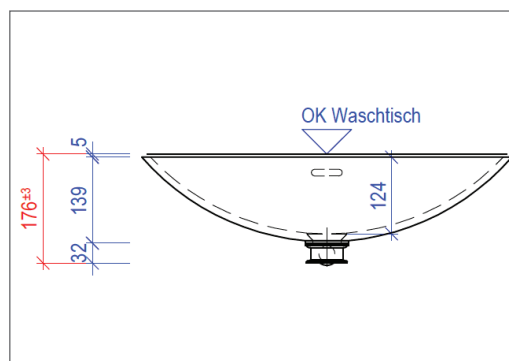

CORIDESIGN

MASSBLATT LAVABO CDA - 58

BEMERKUNGEN:

Material: CORIAN®
Andere Mineralwerkstoffe auf Anfrage

Farben: Uni-Farben und Feinstruktur-Farben
Grobstrukturfarben auf Anfrage

Überlauf: Standardmässig HINTEN
Auf Wunsch auch vorne oder ohne,
oder mit Clou-Überlauf möglich.
(Standard gem. EN14688 - CL20)

Einbau: In alle Mineralwerkstoffplatten möglich
Oberkante Waschtisch bis Unterkante
Manschette = 176 mm +/- 3 mm

Batterie und Ablaufventil 5/4" bauseits durch Sanitär

Grundriss

Ansicht

Seitenschnitt