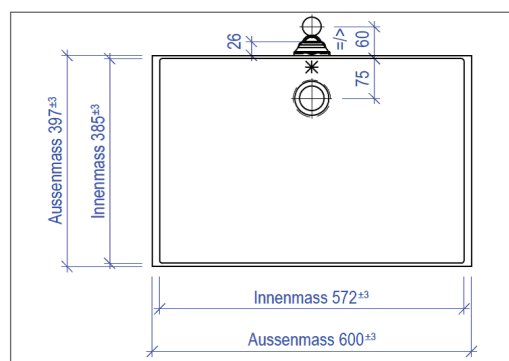

CORIDESIGN

MASSBLATT LAVABO CDA - 58

BEMERKUNGEN:

Material: CORIAN®
Andere Mineralwerkstoffe auf Anfrage

Farben: Uni-Farben und Feinstruktur-Farben
Grobstrukturfarben auf Anfrage

Überlauf: Standardmässig HINTEN
Auf Wunsch auch vorne oder ohne,
oder mit Clou-Überlauf möglich.
(Standard gem. EN14688 - CL20)

Einbau: In alle Mineralwerkstoffplatten möglich
Oberkante Waschtisch bis Unterkante
Manschette = 176 mm +/- 3 mm

Batterie und Ablaufventil 5/4" bauseits durch Sanitär

Grundriss

Ansicht

Seitenschnitt