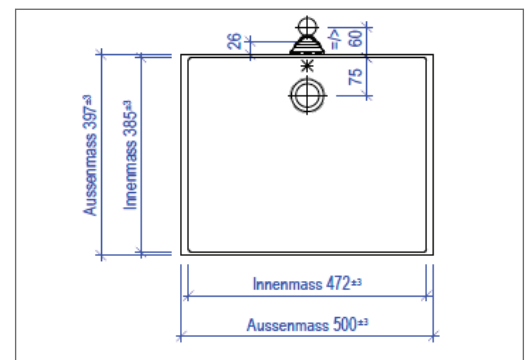

CORIDESIGN

MASSBLATT LAVABO CDA - 47

BEMERKUNGEN:

Material: CORIAN®
Andere Mineralwerkstoffe auf Anfrage

Farben: Uni-Farben und Feinstruktur-Farben
Grobstrukturfarben auf Anfrage

Überlauf: Standardmässig HINTEN
Auf Wunsch auch vorne oder ohne,
oder mit Clou-Überlauf möglich.
(Standard gem. EN14688 - CL20)

Einbau: In alle Mineralwerkstoffplatten möglich
Oberkante Waschtisch bis Unterkante
Manschette = 176 mm +/- 3 mm

Batterie und Ablaufventil 5/4" bauseits durch Sanitär

Grundriss

Ansicht

Seitenschnitt