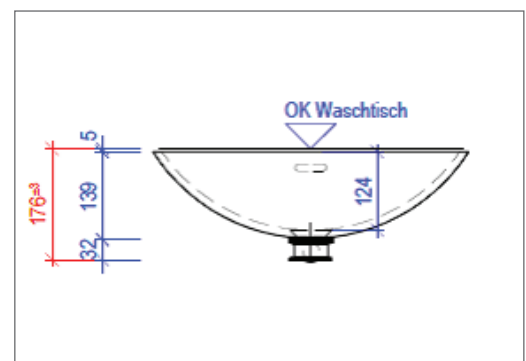

CORIDESIGN

MASSBLATT LAVABO CDA - 47

BEMERKUNGEN:

Material: CORIAN®
Andere Mineralwerkstoffe auf Anfrage

Farben: Uni-Farben und Feinstruktur-Farben
Grobstrukturfarben auf Anfrage

Überlauf: Standardmässig HINTEN
Auf Wunsch auch vorne oder ohne,
oder mit Clou-Überlauf möglich.
(Standard gem. EN14688 - CL20)

Einbau: In alle Mineralwerkstoffplatten möglich
Oberkante Waschtisch bis Unterkante
Manschette = 176 mm +/- 3 mm

Batterie und Ablaufventil 5/4" bauseits durch Sanitär

Grundriss

Ansicht

Seitenschnitt