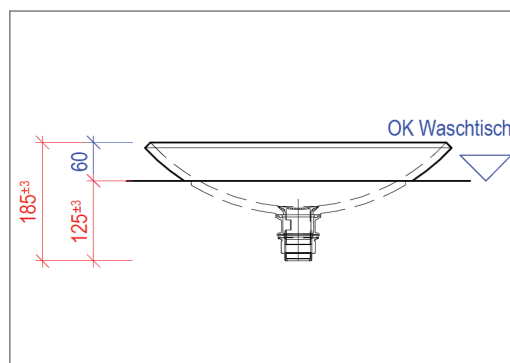

CORIDESIGN

MASSBLATT LAVABO CAR - 45

BEMERKUNGEN:

Material: CORIAN®
Andere Mineralwerkstoffe auf Anfrage

Farben: Uni-Farben und Feinstruktur-Farben
Grobstrukturfarben auf Anfrage

Überlauf: OHNE

Einbau: In alle Massivplatten möglich
Oberkante Waschtisch bis Unterkante
Manschette = 125 mm +/- 3 mm

Batterie und Ablaufventil 5/4" bauseits durch Sanitär

Grundriss

Ansicht

Seitenschnitt