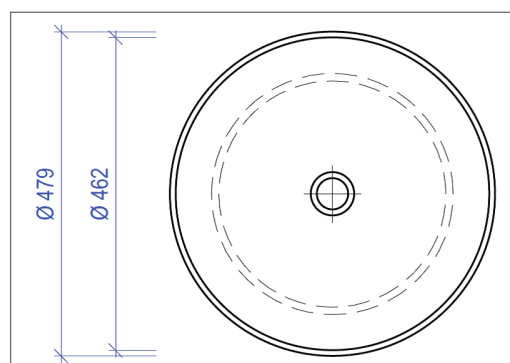

CORIDESIGN

MASSBLATT LAVABO CAR - 45

BEMERKUNGEN:

Material: CORIAN®
Andere Mineralwerkstoffe auf Anfrage

Farben: Uni-Farben und Feinstruktur-Farben
Grobstrukturfarben auf Anfrage

Überlauf: OHNE

Einbau: In alle Massivplatten möglich
Oberkante Waschtisch bis Unterkante
Manschette = 125 mm +/- 3 mm

Batterie und Ablaufventil 5/4" bauseits durch Sanitär

Grundriss

Ansicht

Seitenschnitt