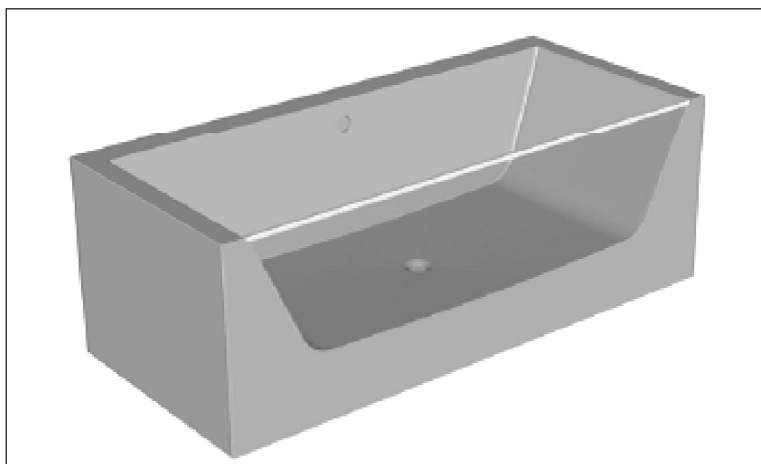

BADEWANNE VARIA-FS-LIGHT

CORIDESIGN

CORIAN® Badewannen: Wellness und Ästhetik

Machen Sie aus dem Badezimmer eine hochwertige und ansprechende Wellnessoase! Die anpassbar oder gebrauchsfertig erhältlichen CORIAN® VARIA-FS-LIGHT-Badewannen sind langlebig, hygienisch und funktional und bieten die optimale Mischung aus hervorragenden technischen Eigenschaften, angenehmer Oberflächenbeschaffenheit und überaus attraktiver Ästhetik. Die äusserst vielseitige Modellausführung - Einbaumodell rechteckig freistehend, mit transparenter Acrylwand - ist reversibel einbaubar und passt zu jedem Stil in privaten oder kommerziellen Umgebungen.

Verschönern Sie Ihr Bad. Wir montieren für Sie - schnell, kostengünstig und massgenau

CORIDESIGN

MASSBLATT
BADEWANNE
VARIA-FS-LIGHT

Grundriss

Ansicht

BEMERKUNGEN:

Material: CORIAN®
Andere Mineralwerkstoffe auf Anfrage

Seite: Mit transparenter Acrylwand

Farben: Wannenkörper:
GLACIER WHITE
Abdeckung und Verkleidung:
In allen Uni-Farben erhältlich

Überlauf: Standardmässig SEITLICH
Geberit Typ 50 glanzverchromt
150.761.21.1

Einbau: Freistehend

Batterie bauseits durch Sanitär!

Seitenschnitt